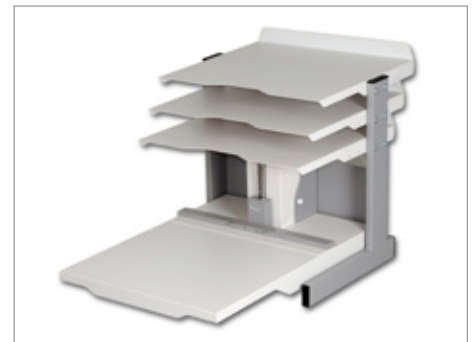

オンデマンド 大判 フォトブックメーカー

ファストバインド フォトマウント F46e™

豊富なアプリケーション

- 豪華なビジネスプレゼンテーション
- ウェディングアルバム
- ベビーアルバム
- 記念アルバム
- ポートフォリオ
- 成長記録アルバム

フォトマウント F46e™ 大判電動フォトブックメーカー

最大アルバムサイズ 457 x 457 mm
印画紙やデジタル用紙もきれいに製本
アルバムは180度フラットに見開き可能

推奨関連製品: ファストバインド ケースマテック H46プロ™ & フォトクリーザー C47e™

大判サイズのデラックスなフォトブックに対応

ファストバインド フォトマウント F46e™は、画期的なファストバインド「マウンティングリフト™」(特許申請中)方式を採用した電動の大判サイズ対応のアルバム製本機です。「マウンティングリフト™」はフットペダルで操作され、それによって両手で位置決めをすることができ、作業の流れを早く、能率よく、快適に行うことができます。印画紙、カード、ラミネート製品その他のプリントを使うことができ、アルバムサイズは最小50 x 50mmから最大457 x 457mmまで。180度完全見開きが可能なので、すべてのページでパノラマが堪能出来ます。本のカバー(ハードカバー)は、既製品でも、あるいはデジタル印刷されたカスタムメイドのものでもかまいません。* わずか数分で美しくしかもプロフェッショナルなフォトブックが手作りできるため、時間の節約と同時に貴社の利益アップに貢献します。

フォトマウント F46e はコンパクトなテーブルトップサイズ

写真のプロ及びデジタルプリンターの方々に最適

ファストバインド フォトマウント F46e™は、写真スタジオ、フォトラボ、プロの写真家を念頭に置いて考案されたすぐれたソリューションです。しかし、デジタルプリンター、コピーショップ、オンデマンド出版社など、顧客に高品質のフォトブックを提供したいという方々のニーズも完璧に満たすことができます。

カバーガイドとカバーポジショニングホルダー(2個)付属

使用方法は簡単でしかも経済的

ファストバインドフォトマウント™システムには、フォトブックを作成するのに必要な、すべての消耗品が用意されています。わずか2種類の消耗品で、すべてのアルバムサイズ(310 x 316mm、80mm厚まで)をカバーすることができます。フォトブックマウンティングシート™は、本のページのコア(芯)となり、フォトブックエンドシート™は、本とカバーを接着します。またあなたの写真やサプライはいつでも手の届く範囲に整然とサプライ用シェルフに並べることができます。