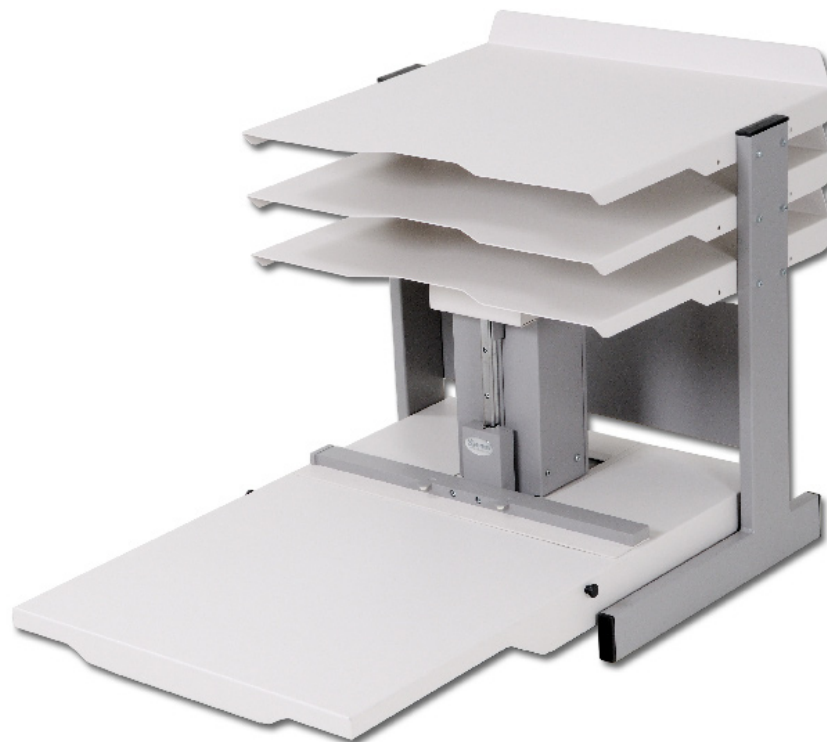

オンデマンド 大判 フォトブックメーカー

ファストバインド フォトマウント F46e™

豊富なアプリケーション

- 豪華なビジネスプレゼンテーション
- ウェディングアルバム
- ベビーアルバム
- 記念アルバム
- ポートフォリオ
- 成長記録アルバム

フォトマウント F46e™ 大判電動フォトブックメーカー

最大アルバムサイズ 457 x 457 mm
印画紙やデジタル用紙もきれいに製本
アルバムは180度フラットに見開き可能

推奨関連製品: ファストバインド ケースマテック H46プロ™ & フォトクリーザー C47e™

大判サイズのデラックスなフォトブックに対応

ファストバインド フォトマウント F46e™は、画期的なファストバインド「マウンティングリフト™」(特許申請中)方式を採用した電動の大判サイズ対応のアルバム製本機です。「マウンティングリフト™」はフットペダルで操作され、それによって両手で位置決めをすることができ、作業の流れを早く、能率よく、快適に行うことができます。印画紙、カード、ラミネート製品その他のプリントを使うことができ、アルバムサイズは最小50 x 50mmから最大457 x 457mmまで。180度完全見開きが可能なので、すべてのページでパノラマが堪能出来ます。本のカバー(ハードカバー)は、既製品でも、あるいはデジタル印刷されたカスタムメイドのものでもかまいません。* わずか数分で美しくしかもプロフェッショナルなフォトブックが手作りできるため、時間の節約と同時に貴社の利益アップに貢献します。

フォトマウント F46e はコンパクトなテーブルトップサイズ

写真のプロ及びデジタルプリンターの方々に最適

ファストバインド フォトマウント F46e™は、写真スタジオ、フォトラボ、プロの写真家を念頭に置いて考案されたすぐれたソリューションです。しかし、デジタルプリンター、コピーショップ、オンデマンド出版社など、顧客に高品質のフォトブックを提供したいという方々のニーズも完璧に満たすことができます。

カバーガイドとカバーポジショニングホルダー(2個)付属

使用方法は簡単でしかも経済的

ファストバインドフォトマウント™システムには、フォトブックを作成するのに必要な、すべての消耗品が用意されています。わずか2種類の消耗品で、すべてのアルバムサイズ(310 x 316mm、80mm厚まで)をカバーすることができます。フォトブックマウンティングシート™は、本のページのコア(芯)となり、フォトブックエンドシート™は、本とカバーを接着します。またあなたの写真やサプライはいつでも手の届く範囲に整然とサプライ用シェルフに並べることができます。