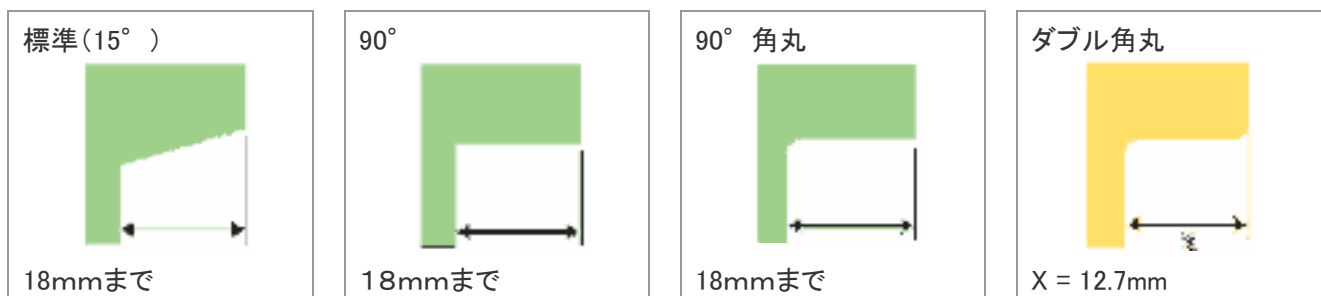

インデックスタブカッター IT5A3

IT-5A3(アイティーファイブエイスリー)は、主にルーズリーフのためのインデックスタブを作る簡単で強力な電動カッターです。インデックスの長さはプログラムにより自由に調整することが可能です。もちろん通常の裁断機としても使用できます

特長

- ・ ハンドルを押し下げるだけで簡単にカットできます。
- ・ マグネット式用紙ガイドとサイズ別ルーラー付き
- ・ デジタル調整:最初のカットをすると自動的に次のカット位置に移動するので手間いらず。
- ・ タブの形状は下の4種類の中から選択できます。

仕様

裁断長	: 420mm
裁断厚	: コピー用紙約 20 枚まで
タブの数	: 2~31
タブの長さ	: 自由に設定できます
電源	: 100V
機械サイズ	: タテ 80 x ヨコ 53 x 高さ 30cm
重さ	: 11 kg

[輸入発売元] 株式会社トヨタテック

〒278-0015 千葉県野田市西三ヶ尾 77-2

TEL:04-7121-0755

FAX:04-71721-0740

Eメール: sales@toyotec-intl.co.jp